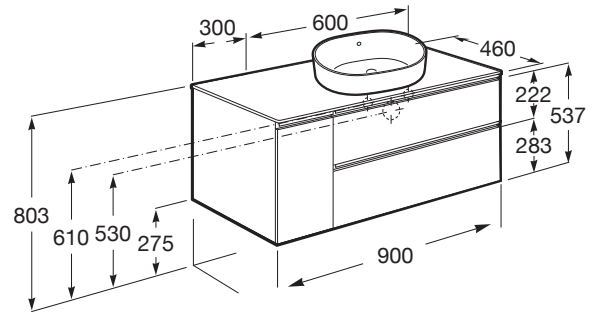

THE GAP

Mueble base de dos cajones para lavabo de sobre encimera derecha

MEDIDAS

Longitud	900 mm
Anchura	460 mm
Altura	537 mm

COLORES Y ACABADOS

PVPR (IVA INCLUIDO)

853,05 €

DIBUJOS TÉCNICOS

CARACTERÍSTICAS

Mueble base de dos cajones para lavabo de sobre encimera en posición derecha compatible. No incluye lavabo ni grifería.

Apertura mano derecha

Combinación de puertas y cajones: 1 Puerta y 2 Cajones

Configuración de orificios: Sin agujeros

Estructura del mueble: Combinación de puertas y cajones

Material: Aglomerado

Material de la repisa: Aglomerado

Posición de la grifería: Central

Posición del lavabo: Derecha